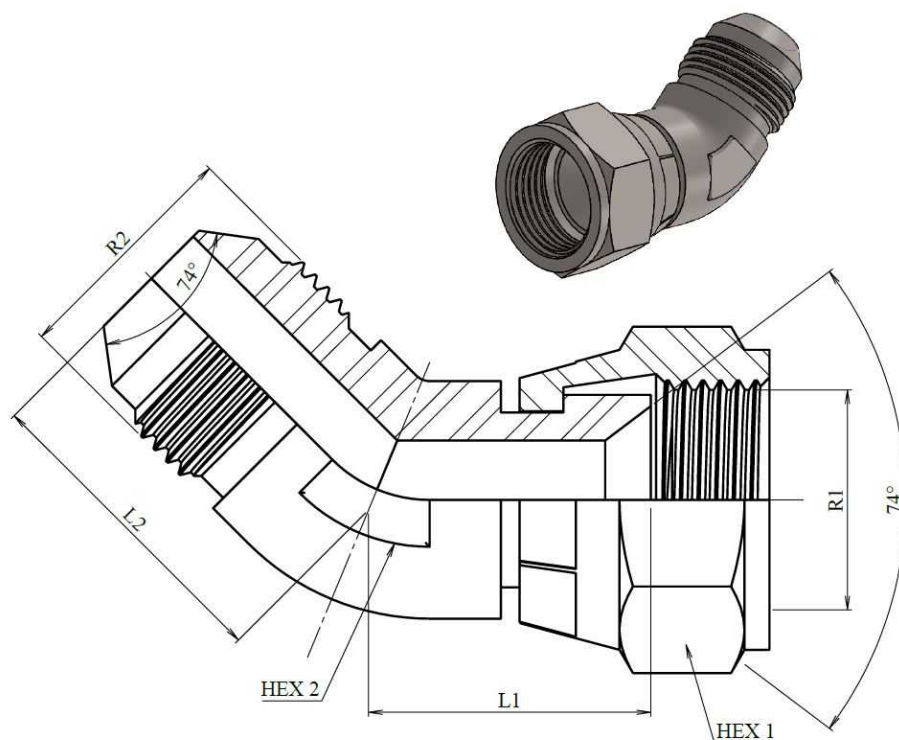

Racores JIC 37º

Codos 45 JIC 37º

Codo 45º macho JIC 37º - hembra giratoria JIC 37º

Acero Inoxidable AISI 316-L

Artículo	ØD1	ØD2	R1	R2	L1	L2	HEX 1	HEX 2
ZS69006	6	1/4"	7/16" 20h UNF	7/16" 20h UNF	15	18,5	14	13
ZS69008	8	5/16"	1/2" 20h UNF	1/2" 20h UNF	16	19,5	17	14
ZS69010	10	3/8"	9/16" 18h UNF	9/16" 18h UNF	19	21	19	14
ZS69012	12	1/2"	3/4" 16h UNF	3/4" 16h UNF	22	25	24	19
ZS69016	14-15-16	5/8"	7/8" 14h UNF	7/8" 14h UNF	24	28	27	22
ZS69020	18-20	3/4"	1"1/16 12h UN	1"1/16 12h UN	24	32,5	32	27
ZS69025	25	1"	1"5/16 12h UN	1"5/16 12h UN	29	37,5	41	36